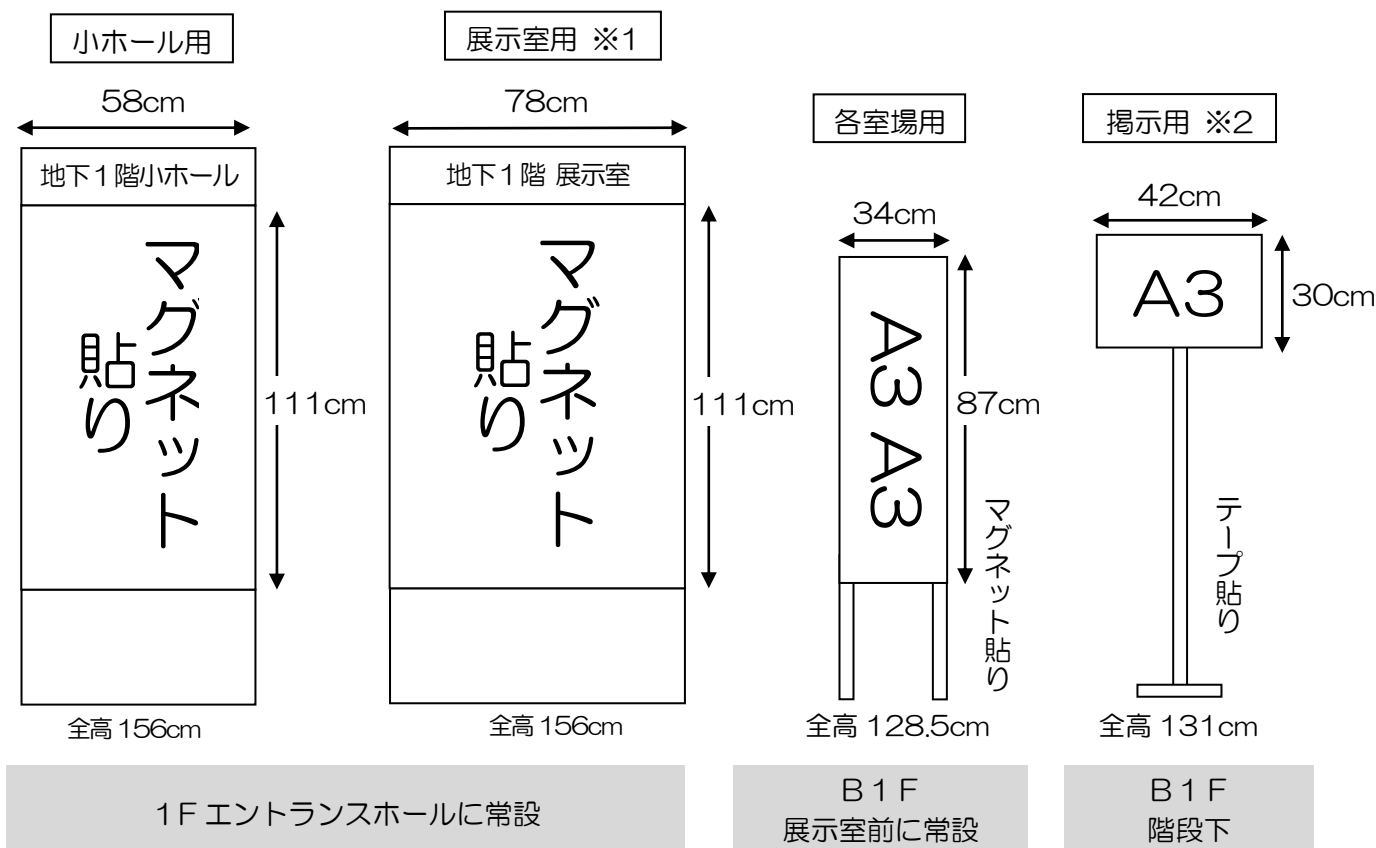

アプリコ 小ホール・展示室 各種看板等の仕様一覧

1. 小ホール・展示室用 吊り看板枠

材質：木製枠ベニヤ張り
 寸法：幅 450cm×高さ 60cm
 色：白色

- ・厚手の紙で作成する場合、とじ代は必要ありません。
- ・布で作成する場合、とじ代を約5cm 確保してください。
- ・設置の際はお手伝いをお願いいたします。

2. 立看板枠各種

※1 展示室分割使用の場合は立看板も分割してご利用いただきます。
 2分割の場合：たて 111cm×よこ 39cm
 3分割の場合：たて 111cm×よこ 26cm

※2 掲示用看板は利用室場内または受付、入口付近でご利用ください。階段下等へは設置できません。
 ※マグネット貼りの看板については、マグネットが付いていますので、そちらをご利用ください。