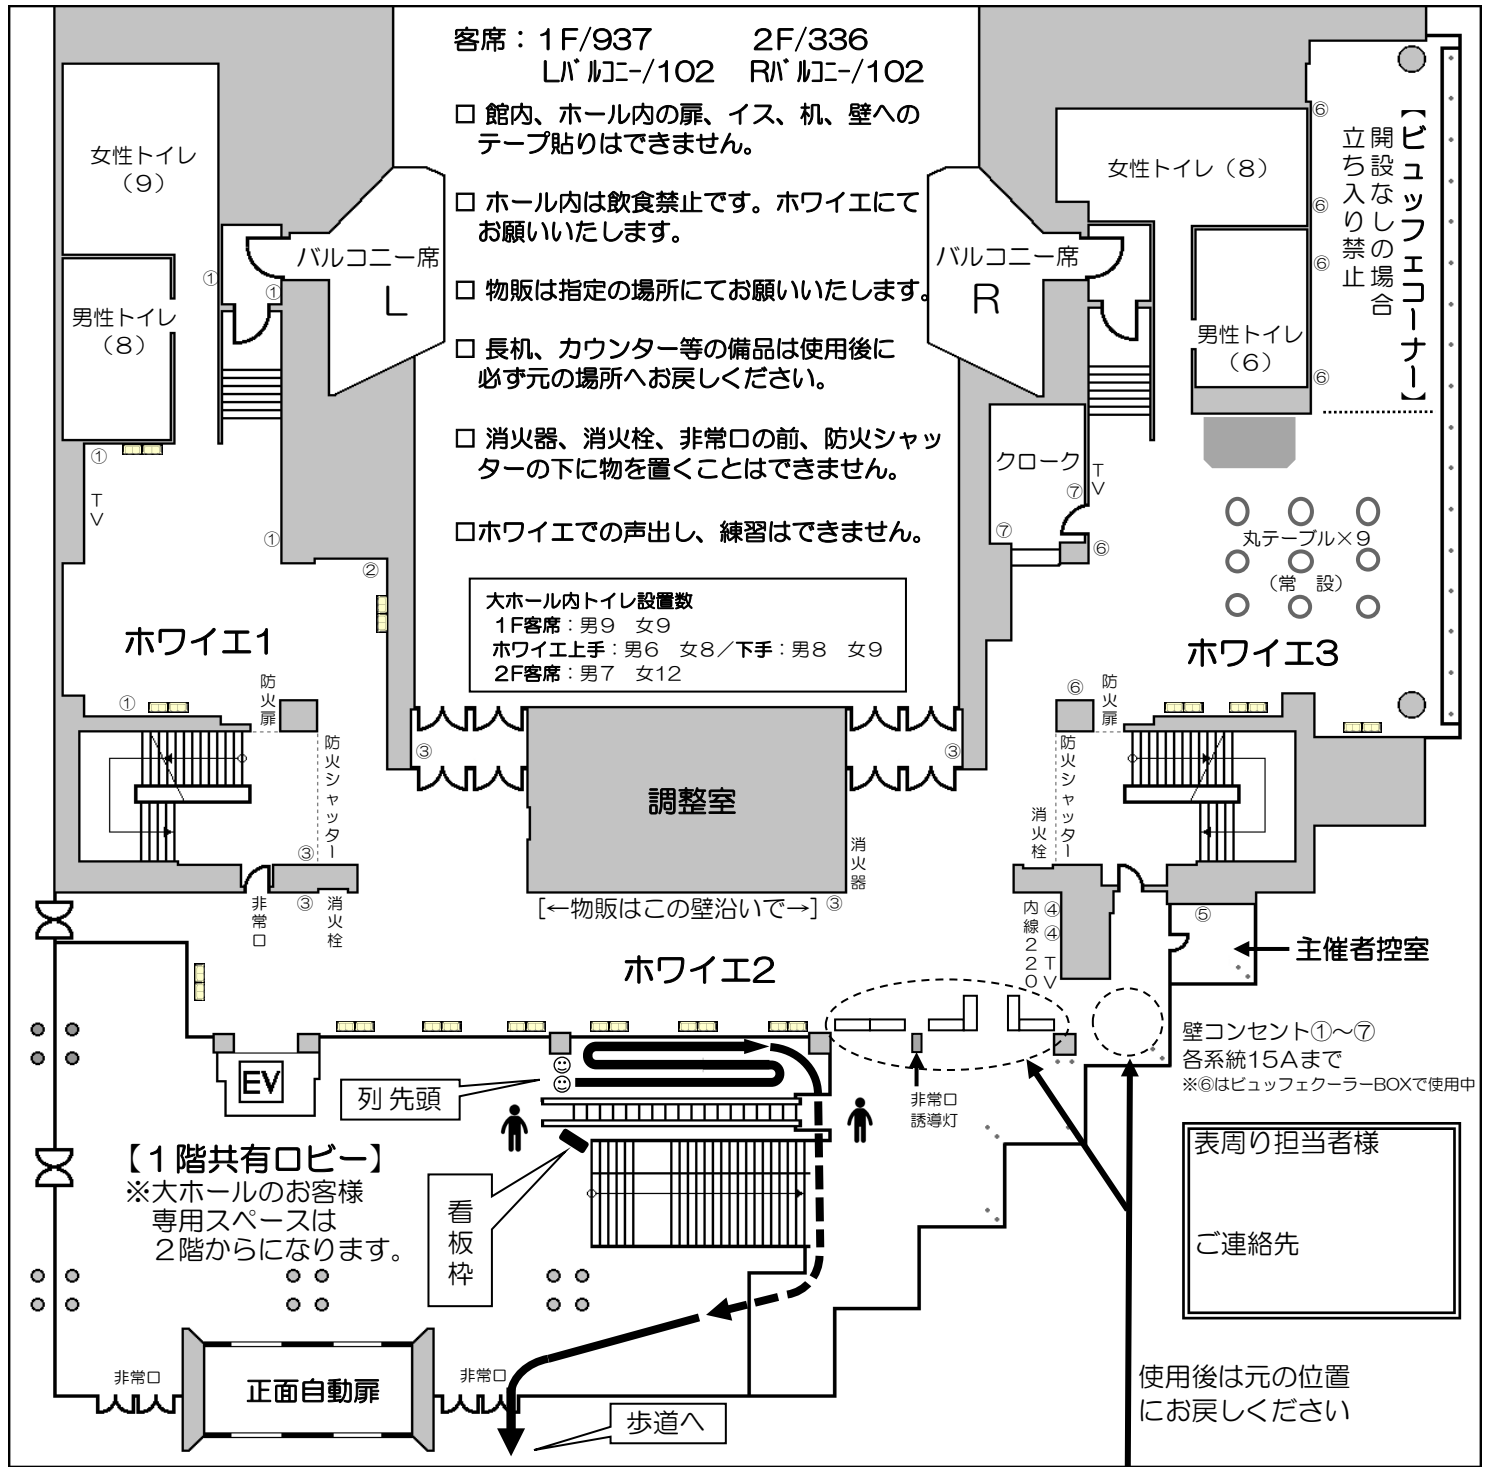

アプリコ大ホール受付周辺

- エスカレータを動かす際は、乗り口・降り口に各1名、誘導の方をつけてください。
- 開場時間前にお客様の列ができた際は最後尾にも1名、誘導の方をつけてください。
- 事務室にて、最後尾札を貸し出ししております。必要な際はお声掛けください。

	カウンター机 (D450×W1500×H100)	6台
	長机 (ピンク) (D600×W1500×H750)	10本
	スタッキング椅子	15脚
	案内板 (A3)	10本
	3連スクリーン (W1800×H1800 画鋲止可)	2枚
	ベルトパーテーション (ベルト長さ 3800)	7セット
	掃除用具一式・ブルーシート	※花を片付ける際は必ず使用してください。

大階段裏

カウンター机 (D450×W1500×H100) 2台
長机 (D450×W1800×H700) 2本
スタッキング椅子 4脚、車椅子 1台