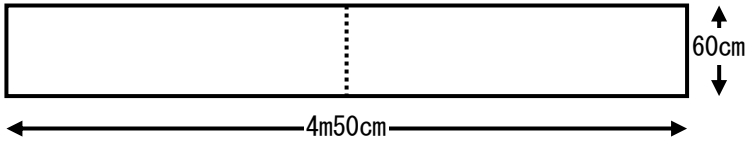

大田区民プラザ各種看板類の仕様

●舞台用吊り看板

大ホール用 [木製枠ベニヤ張り]

小ホール・展示室用 [木製枠ベニヤ張り]

●立て看板

屋外用 [木製枠ベニヤ張り]

(大ホール・小ホール・展示室用)

付随する紐で柱に固定してください

屋内用 [木製枠ベニヤ張り]

(大ホール用)

自立式

ホワイトボード

(各室場前案内板)

当館で用意したホワイトボードマーカー以外の筆記具は使用しないでください

●めくり台 (大ホール用) [木製枠]