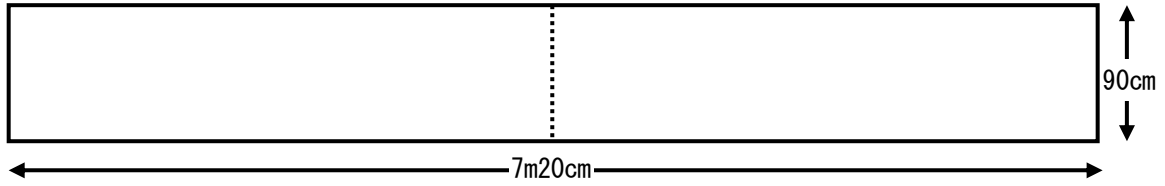

大田区民プラザ各種看板類の仕様

●舞台用吊り看板

大ホール用 [木製枠ベニヤ張り]

小ホール・展示室用 [木製枠ベニヤ張り]

●立て看板

屋外用 [木製枠ベニヤ張り]

(大ホール・小ホール・展示室用)

付随する紐で柱に固定してください

屋内用 [木製枠ベニヤ張り]

(大ホール用)

自立式

ホワイトボード

(各室場前案内板)

当館で用意したホワイトボードマーカー以外の筆記具は使用しないでください

●めくり台 (大ホール用) [木製枠]