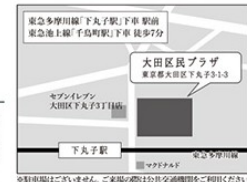

※1車場はごさいせいで、ご乗降の際は公共交通機関をご利用ください。