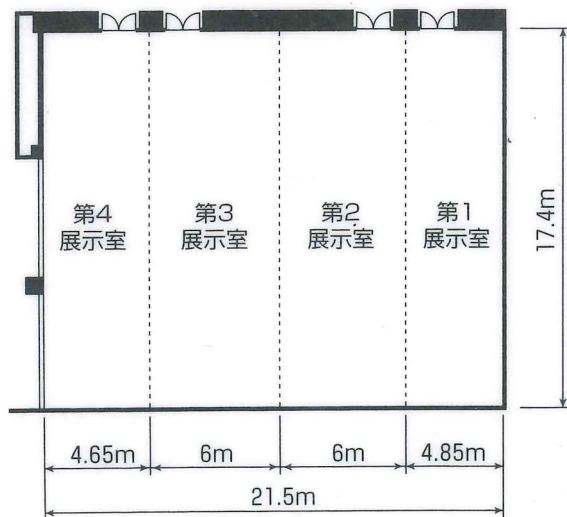

定員	研修会、講習会等で利用の場合 200名 (机使用) パーティー等で利用の場合 180名 (着席)、250名 (立食)
面積	372.9m ² 第1展示室 84m ² 、 第2展示室 104 m ² 第3展示室 104m ² 、 第4展示室 80.9m ²
保有設備 (無料)	展示パネル (展示使用時)、展示台 (展示使用時)、展示スポット (展示使用時)、 ピクチャーハンガー、テーブル、椅子、ホワイトボード、湯沸式ポット、急須、お盆、湯呑、ハンガー掛け
付帯設備 (有料)	展示パネル (集会使用時)、展示台 (集会使用時)、展示スポット (集会使用時)、簡易ステージ、 アコーディオンスクリーン、音響装置 (ミキサー卓、カセットデッキ、CDプレーヤー、MDプレーヤー、 アンプ、マイク2)、移動型スピーカー、プロジェクター、O.H.P、スライド投影器、 16mm映写機、MD付CDラジカセ、CDラジカセ、演台、司会者台、金びょうぶ

※集会使用の場合は分割使用できません

展示室