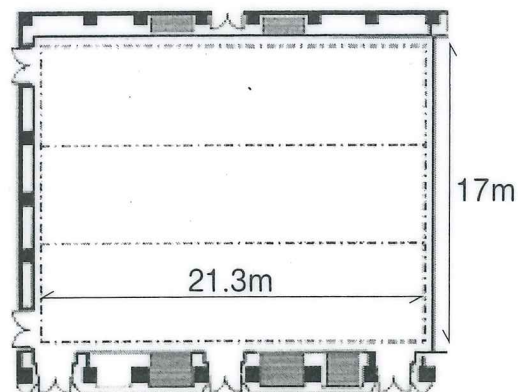

アプリコ

面積	全室利用	338㎡	(展示パネル延長約138m)
	2分割利用		
	展示室A	166㎡	(展示パネル延長約69m)
	展示室B	171㎡	(展示パネル延長約69m)
天井高	3分割利用		
	展示室1	83㎡	(展示パネル延長約40m)
	展示室2	166㎡	(展示パネル延長約62m)
	展示室3	88㎡	(展示パネル延長約40m)
天井高	約3m		
定員 (集会使用時)	(椅子のみ使用時)	約400名	
	(長机と椅子を使用時)	約200名	

展示室イメージ

全室(パネルで仕切れます。展示使用時パネル無料)

2分割(展示のみ)

3分割(展示のみ)