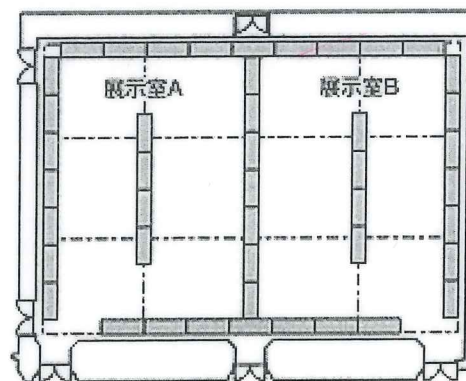

アプリコ

面積	全室利用	338㎡	(展示パネル延長約138m)
	2分割利用		
	展示室A	166㎡	(展示パネル延長約69m)
	展示室B	171㎡	(展示パネル延長約69m)
天井高	3分割利用		
	展示室1	83㎡	(展示パネル延長約40m)
	展示室2	166㎡	(展示パネル延長約62m)
	展示室3	88㎡	(展示パネル延長約40m)
天井高	約3m		
定員 (集会使用時)	(椅子のみ使用時)	約400名	
	(長机と椅子を使用時)	約200名	

展示室イメージ

全室(パネルで仕切れます。展示使用時パネル無料)

2分割(展示のみ)

3分割(展示のみ)