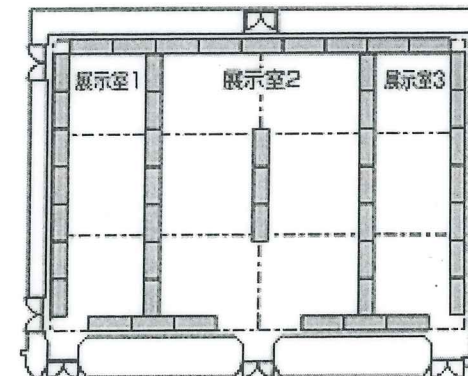

アプリコ

面積	全室利用	338㎡	(展示パネル延長約138m)
	2分割利用		
	展示室A	166㎡	(展示パネル延長約69m)
	展示室B	171㎡	(展示パネル延長約69m)
天井高	3分割利用		
	展示室1	83㎡	(展示パネル延長約40m)
	展示室2	166㎡	(展示パネル延長約62m)
	展示室3	88㎡	(展示パネル延長約40m)
天井高	約3m		
定員 (集会使用時)	(椅子のみ使用時)	約400名	
	(長机と椅子を使用時)	約200名	

展示室イメージ

全室(パネルで仕切れます。展示使用時パネル無料)

2分割(展示のみ)

3分割(展示のみ)